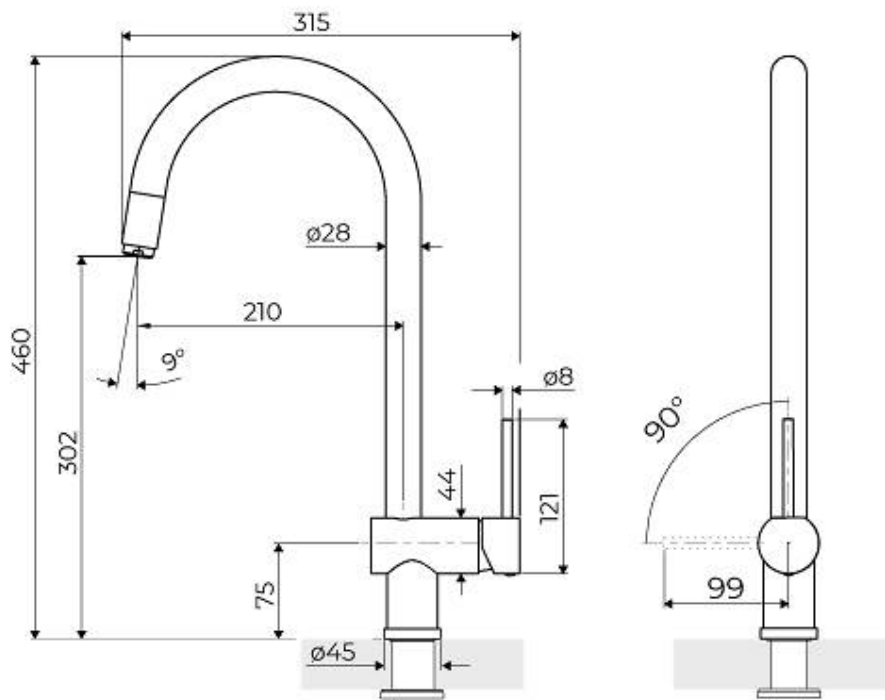

Satiné

---

Angle de rotation

140°

---

Base d'appui  $\varnothing$ 45mm

---

Cartouche À disques céramiques

---

Trou mitigeur  $\varnothing$ 35mm

---

Épaisseur maximale du top 55mm

---

## DESSINS TECHNIQUES